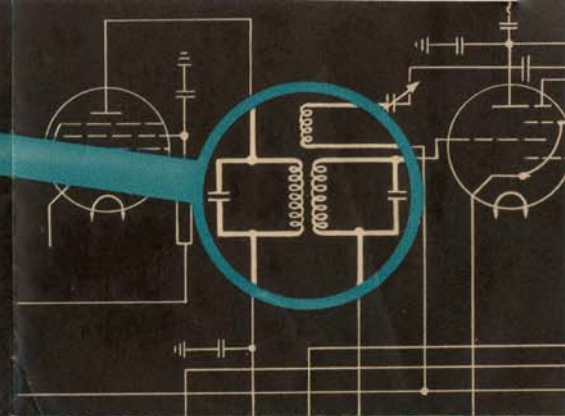

A modern rádiókészülék lelke a sávszűrő. Enélkül nincs szuperkészülék. A nagyteljesítményű készülékek mind szuperkapcsolásúak, mert ezek jellemzői az egygombhangolás, nagy szelektivitás, nagyfokú vételkészség és hanghűség.

Az EKA RÁDIÓ 1940—41. évi összes típusai szuperkészülékek

EKA
KISSZUPER 413

csak csőszáma miatt „kis” szuper, teljesítménye azonban nagyobb, mint az egykori „óriás”-szupereké. Váltóáramról működik, 17—2000 m-ig három hullámsávon több mint 100 állomás, nappal is jó külföldvétel, egyetlen gombbeállítással. Az ismert kiváló EKA-hangminőség, amely folyamatos hangszabályozó révén az egyéni ízlésnek megfelelően szabályozható. Fémdíszítésű elegáns díofaszekrény.